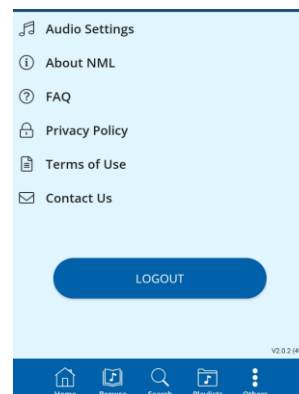

4. Kirjaudu sovellukseen luomallasi käyttäjätunnuksella ja nauti musiikista.

5. Voit etsiä musiikkia selailemalla levyjä, kategorioita,

6. soittolistoja tai kirjoittamalla hakusanoja sanahaun kenttään.

Voit tehdä myös omia soittolistoja.

7. Muista sulkea sovellus, kun olet lopettanut kuuntelemisen. Palveluun voi olla kirjautuneena kerrallaan vain rajoitettu määrä kuuntelijoita.

Lisää ohjeita osoitteessa [https://www.helmet.fi/fi-FI/Ekirjasto/Musiikki/Tutustu\\_taysin\\_uudistuneeseen\\_Naxos\\_Musi\(208561\)](https://www.helmet.fi/fi-FI/Ekirjasto/Musiikki/Tutustu_taysin_uudistuneeseen_Naxos_Musi(208561))