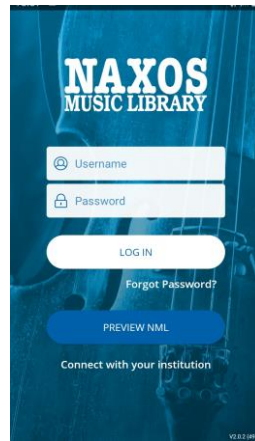

### Password Requirements

An acceptable password must:

1. be between 8 and 16 characters in length;
2. include at least 1 English alphabet in uppercase;
3. include at least 1 English alphabet in lowercase;
4. include at least 1 digit (0 to 9);
5. include at least 1 of these symbols (! @ # \$ % & \* + =).

3. Hae maksuton NML-sovellus mobiililaitteesi sovelluskaupasta.

Tarvitset musiikin kuunteluun verkkoyhteyden. Sovelluksessa on myös offline-kuuntelumahdollisuus.

Android-sovellus

Apple-sovellus

**NML**   
Naxos Music Library  
Naxos Digital Services Ltd.  
Designed for iPad  
★★★★★ 3.1 • 50 Ratings  
Free

4. Kirjaudu sovellukseen luomallasi käyttäjätunnuksella ja nauti musiikista.

5. Voit etsiä musiikkia selailemalla levyjä, kategorioita,

6. soittolistoja tai kirjoittamalla hakusanoja sanahaun kenttään.

Voit tehdä myös omia soittolistoja.