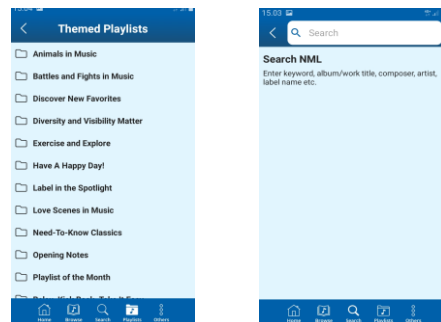

Voit käyttää Naxos-palveluiden sovelluksia Android- ja iOS laitteilla.

1. Sovelluksen käyttö vaatii erillisen käyttäjätilin.

Mene selaimessa Naxos Music Libraryyn ja syötä Helmet-kirjastokorttisi numero (ilman välilyöntejä) ja klikkaa Login.

3. Hae maksuton NML-sovellus mobiililaitteesi sovelluskaupasta.

Tarvitset musiikin kuunteluun verkkoyhteyden. Sovelluksessa on myös offline-kuuntelumahdollisuus.

Android-sovellus

Apple-sovellus

**NML**   
Naxos Music Library  
Naxos Digital Services Ltd.  
Designed for iPad  
★★★★★ 3.1 • 50 Ratings  
Free

4. Kirjaudu sovellukseen luomallasi käyttäjätunnuksella ja nauti musiikista.

5. Voit etsiä musiikkia selailemalla levyjä, kategorioita,

6. soittolistoja tai kirjoittamalla hakusanoja sanahaun kenttään.

Voit tehdä myös omia soittolistoja.

7. Muista sulkea sovellus, kun olet lopettanut kuuntelemisen. Palveluun voi olla kirjautuneena kerrallaan vain rajoitettu määrä kuuntelijoita.

Lisää ohjeita osoitteessa [https://www.helmet.fi/fi-FI/Ekirjasto/Musiikki/Tutustu\\_taysin\\_uudistuneeseen\\_Naxos\\_Musi\(208561\)](https://www.helmet.fi/fi-FI/Ekirjasto/Musiikki/Tutustu_taysin_uudistuneeseen_Naxos_Musi(208561))